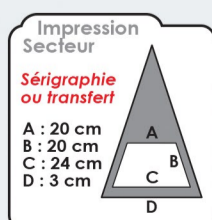

Golf Color

Quand la couleur sublime le noir

Descriptif :

Ce grand golf de 130 cm à ouverture automatique allie l'élégance du noir et la modernité de la couleur. Ses composants exclusivement en fibre de verre en font un parapluie extrêmement résistant moderne et design.

Caractéristiques :

- 8 baleines en fibre de verre
- Ouverture automatique
  - Poignée droite
- Mât et baleines + contre fiches de couleur
- Rappel de couleur des baleines sur la poignée
- Toile 100 % polyester pongée + piqûre de couleur
  - Diamètre 130 cm
  - Longueur 98 cm

Marquage

Coloris disponibles